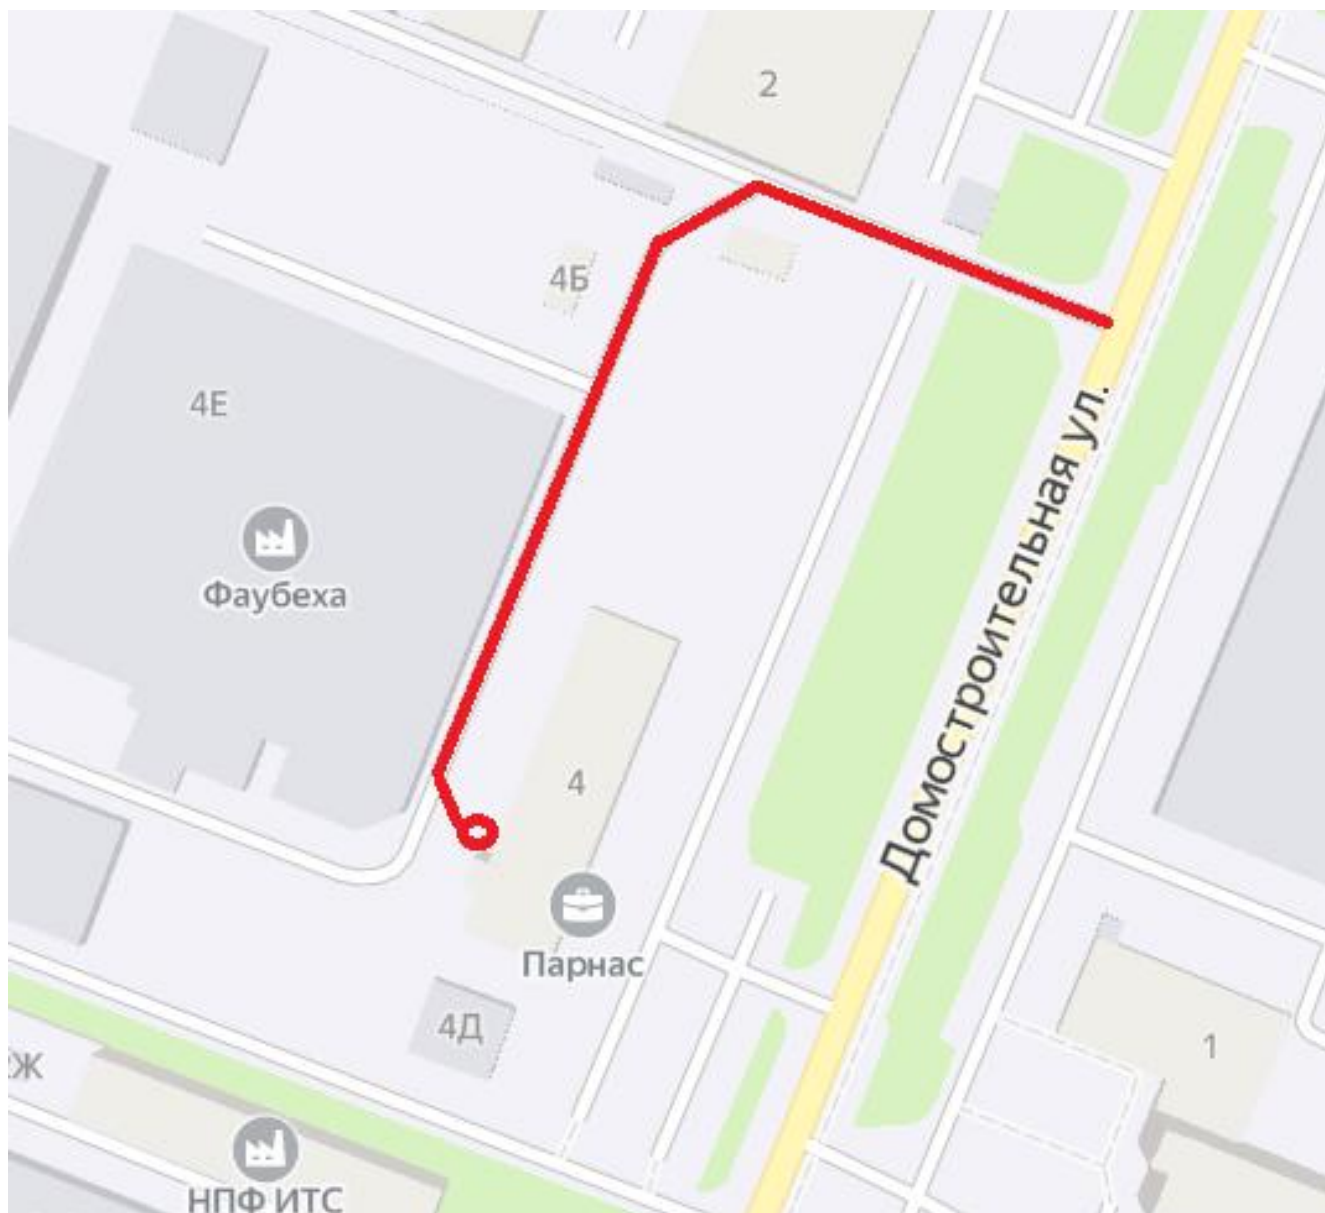

## Схема проезда к пункту выдачи Schlosser

**Пункт выдачи Schlosser находится по адресу:**

**ул. Домостроительная д. 4А БЦ «Парнас», со двора.**

**Время работы пункта выдачи: Пн-Пт с 10.00 до 17.00.**

**Просьба заранее сообщить о прибытии по телефону: +7 (812) 380-76-92 доб.708**